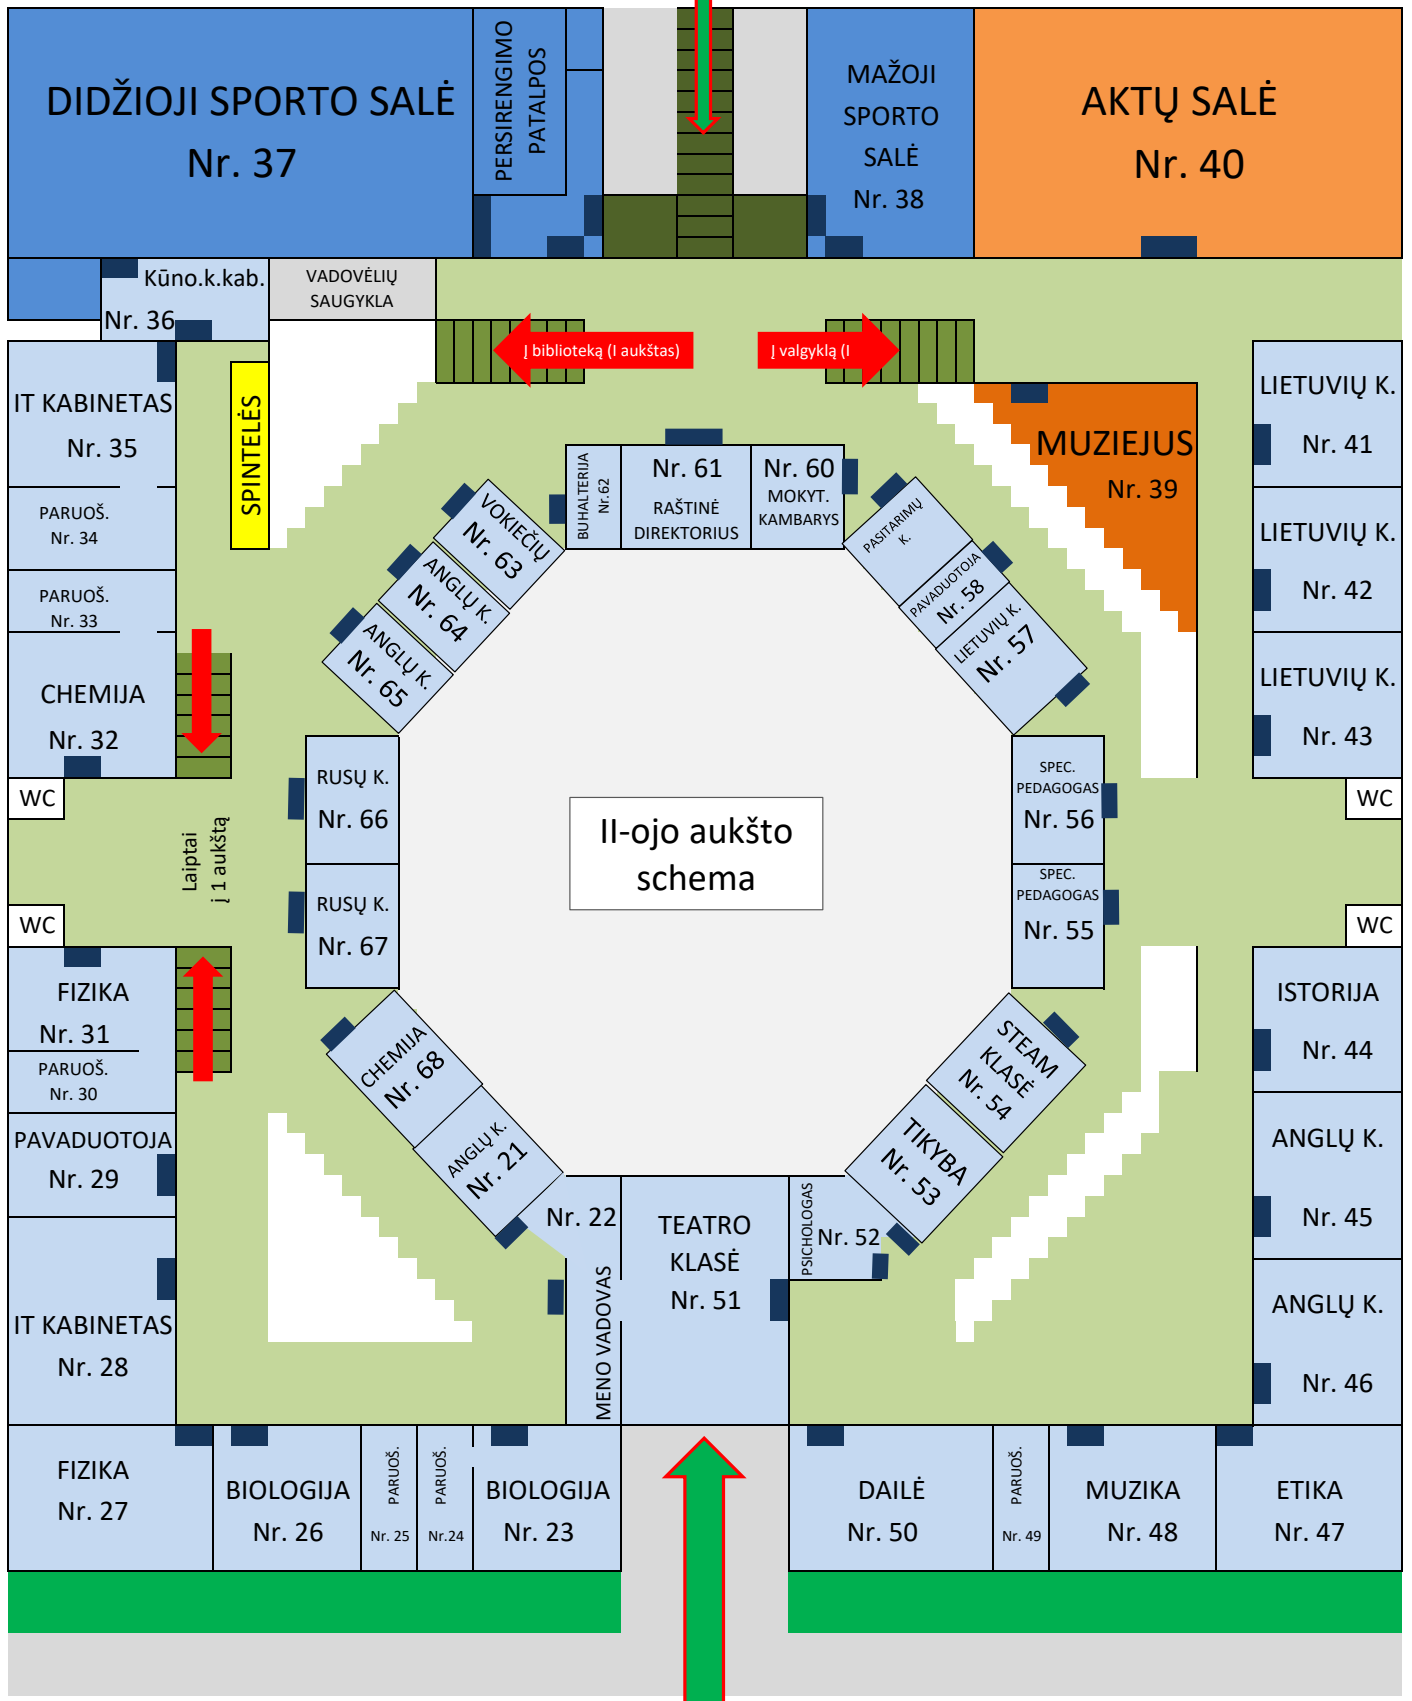

STADIONAS

Jvažiavimas iš Projektuotojų gatvės

KNIAUDIŠKIŲ GATVĖ NR. 40